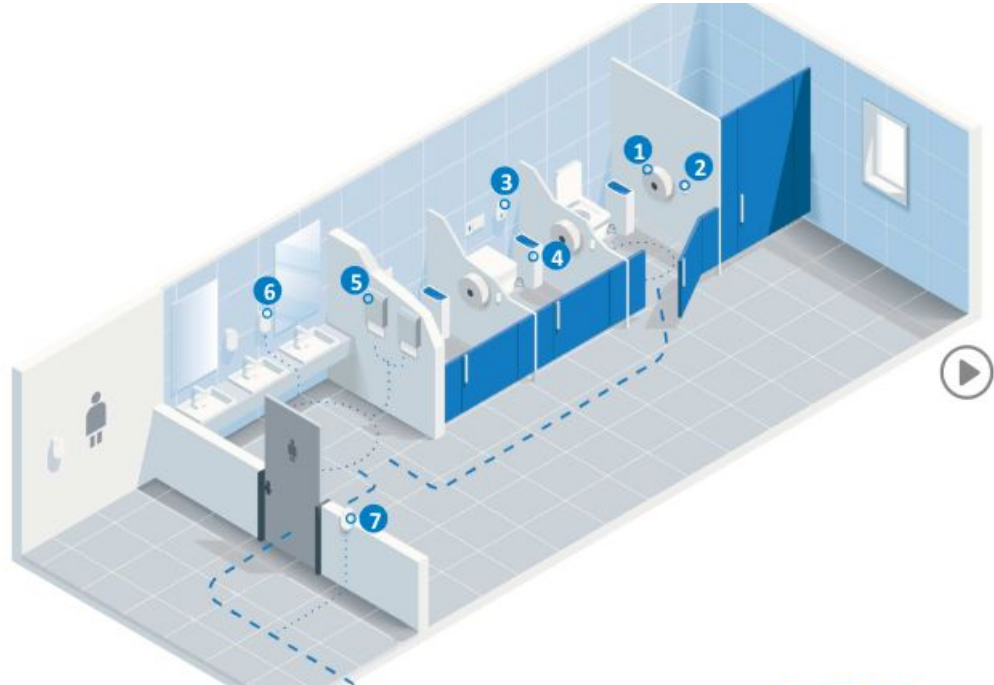

Higienización

Es el primer paso para tener un baño sin gérmenes ni bacterias

Bacteriostatico

Nuestro equipo está diseñado para crear un ambiente fresco e higiénico, previene la aparición de todas las bacterias que producen mal olor en la cisterna u orinales.

- Dosificación Automática
- Programable
- Mantiene limpio las 24 horas los 30 días del mes
- Presentación estética y moderna

Filtro Antisalpicaduras

- **Producto diseñado especialmente para baños de alto tráfico**
- Controla las salpicaduras en los orinales
- Disminuye las manchas en las baldosas
- Pliegues que evitan dobleces en el producto
- Apto para todo tamaño de orinales
- Duración de 1 mes
- **4** Olor concentrado a lavanda

Dignidad Femenina

Adecuación de espacios con igualdad y discreción

95%

De las mujeres usan Toallas de papel, para evitar entrar en contacto con las superficies de los baños

Initial

5

Contenedor de higiene femenina